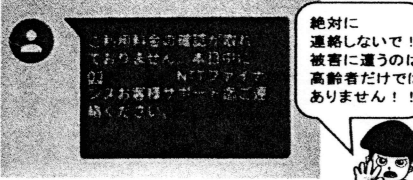

### 警察への通報

をお願いします！

## 道内で高額被害が連続！

数千円や1億円以上だまされ被害も発生

このSMS（メール）はサギ！

電話をすると・・・  
「有料サイトの未納料金がある」  
などとお金をだまされ取られます！  
一度支払に応じると・・・  
「他にも未納がある」  
「携帯からウイルスが拡散」  
「賠償金やサイバー保険料が必要」  
と更に要求されます。

NTTファイナンスでは、SMSによる「料金の支払いがない」「ご利用料金の確認がとれていない」等の案内はしていません！  
※別の企業名による同様のSMSも多数確認されています。