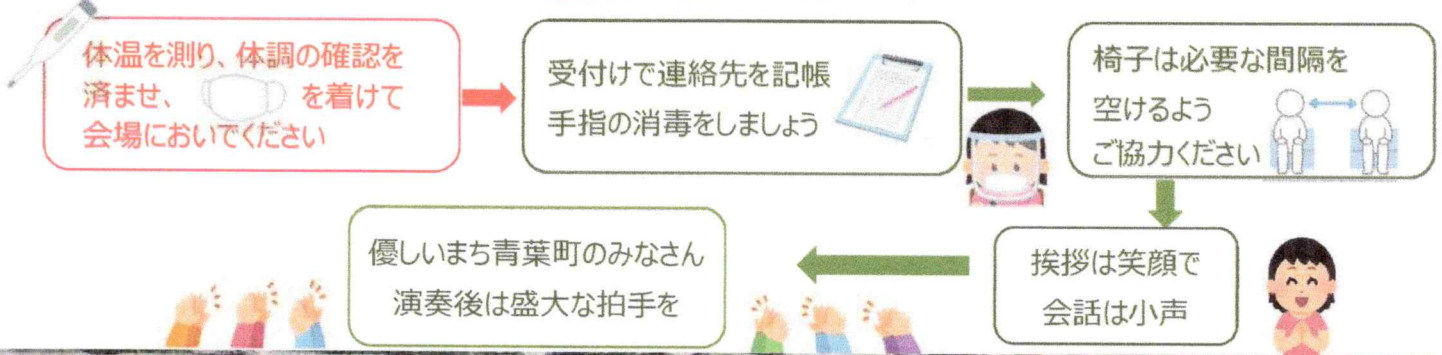

青葉中学校合唱部 北広島弦楽合奏団

デキシーファイブ 「音楽企画ボランティア」みのり企画

主催：青葉の森音楽会実行委員会
(青葉地区青少年育成委員会、青葉地区自治連合会、青葉地区社会福祉協議会、青葉地区民生委員児童委員協議会)
共催：日常生活支援 あつべつ・たすけ愛ぶくろう

札幌市の地域活動ガイドラインに沿って ご自宅、会場 での協力をお願い

優しいまち青葉町のみなさん
演奏後は盛大な拍手を

挨拶は笑顔で
会話は小声