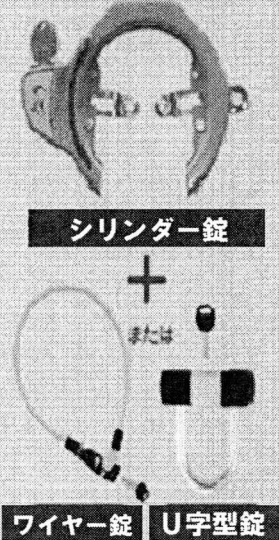

## あなたの個性・特技を生かすことができる

厚別警察署  
896-0110  
新札幌交番  
891-0632  
作成者  
後藤 暁人

あなたの大切な自転車を  
盗難被害から守るために

- ① 短時間の駐輪でも必ずツーロック！
- ② 自宅、駐輪場でも油断せずツーロック！
- ③ 防犯登録は忘れずに！