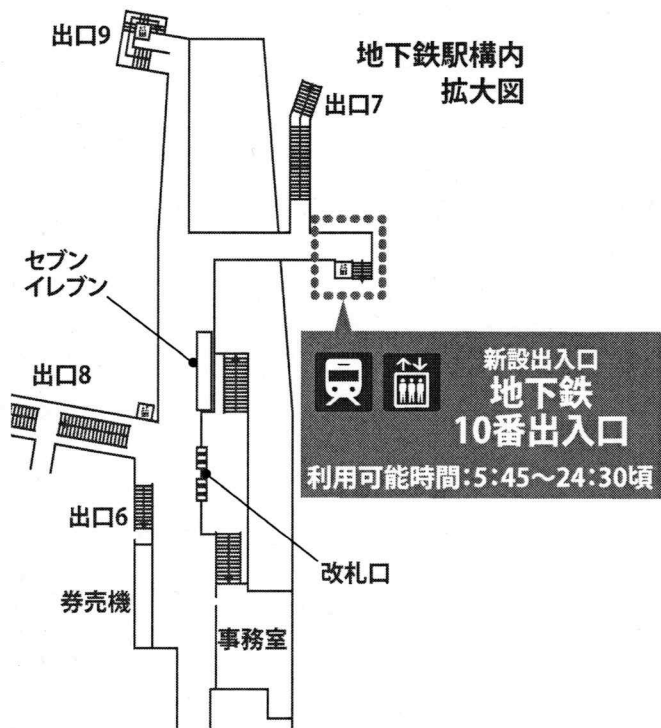

地下鉄出入口新設のお知らせ

地下鉄東西線の新さっぽろ駅10番出入口が新たに供用開始します

開通日：令和5年 10月26日(木) 始発～

10番出入口は2階にも接続します

10番出入口の階段とエレベーターは
地下・1階・2階の3つの階層で接続しています