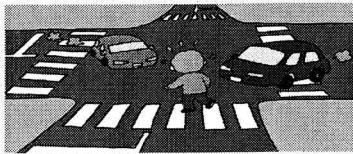

春の全国交通安全運動の実施

4月6日(土)～15日(月)

ドライバーのみなさん！
歩行者を交通事故
から守りましょう！

自転車利用者のみなさん！
交通ルールを守り、
ヘルメットを着用しましょう！

北海道警察

～交通事故防止のポイント～

- ◎子どもが安全に通行できる道路環境の確保と安全な横断方法の実践
- ◎歩行者優先意識の徹底と「思いやり・ゆずり合い」運転の励行
- ◎自転車・電動キックボード等利用時のヘルメット着用と交通ルールの遵守
- ◎飲酒運転の根絶
- ◎スピードダウンと全席シートベルト着用の徹底

#9110

自転車には防犯登録と ツーロック

防犯登録を
すると防犯登録番号
や車体番号から
持ち主が判明す
るため、被害に遭
っても早期の被害
回復がしやすくな
ります

新札幌交番管内の 犯罪発生状況(暫定値)

令和6年1月1日から令和6年2月29日まで

- 凶悪犯: 1件(強盗1件)
- 窃盗犯: 17件(万引き12件など)
- 粗暴犯: 1件(暴行1件)
- その他: 1件(占有離脱物横領1件)

令和6年2月1日から令和6年2月29日まで