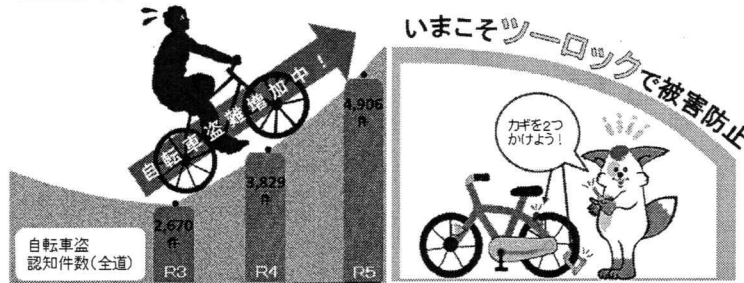

全国地域安全運動の実施

令和6年全国地域安全運動 10月11日（金）～同月20日（日）

子供と女性の犯罪被害防止

散歩や買物など日常活動の中で、
子供や女性の安全に目を向けま
しょう。

北海道警察公式防犯アプリ「ほくとポリス」で安全安心！

アプリにはあなたや家族を
守る機能が搭載されています

ほくとポリス 検索

北海道警察

新札幌10月

厚別警察署
896-0110
新札幌交番
891-0632
作成者
駒 昭宏

自転車盗難防止

ツーロックで防ごう自転車盗難！

最近の傾向として、盗
まれた自転車の大半が
無施錠かダイヤル錠
を1個だけ掛けていたも
のになります。

北海道警察

困りごとや
悩みごとは
警察相談電話

#9110